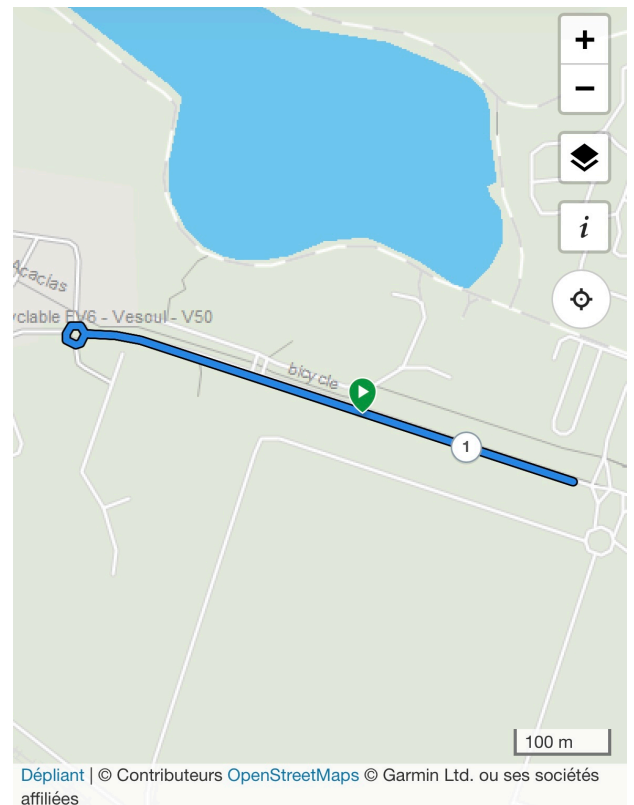

AVENIRS I

NATATION:

PARCOURS VÉLO:

<https://connect.garmin.com/modern/course/283837165>

PARCOURS CAP:

Dépliant | © Contributeurs OpenStreetMaps | © Garmin Ltd. ou ses sociétés affiliées

1.11 km
Distance

4 m
Ascension totale

4 m
Descente totale