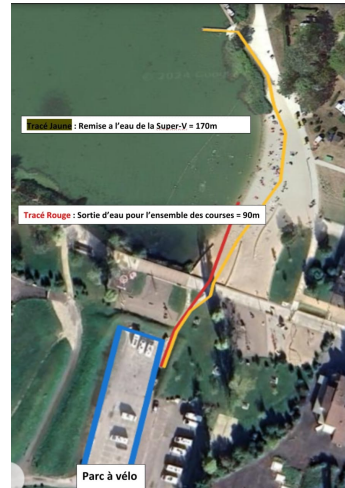

AVENIRS I

NATATION:

PARCOURS VÉLO:

<https://connect.garmin.com/modern/course/283837165>

PARCOURS CAP:

Dépliant | © Contributeurs OpenStreetMaps | © Garmin Ltd. ou ses sociétés affiliées

1.11 km
Distance

4 m
Ascension totale

4 m
Descente totale