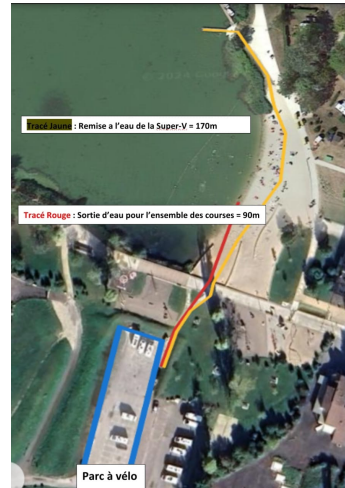

AVENIRS I

NATATION: 50 m bord de plage

PARCOURS VÉLO:

<https://connect.garmin.com/modern/course/283837165>

PARCOURS CAP:

1.11 km
Distance

4 m
Ascension totale

4 m
Descente totale