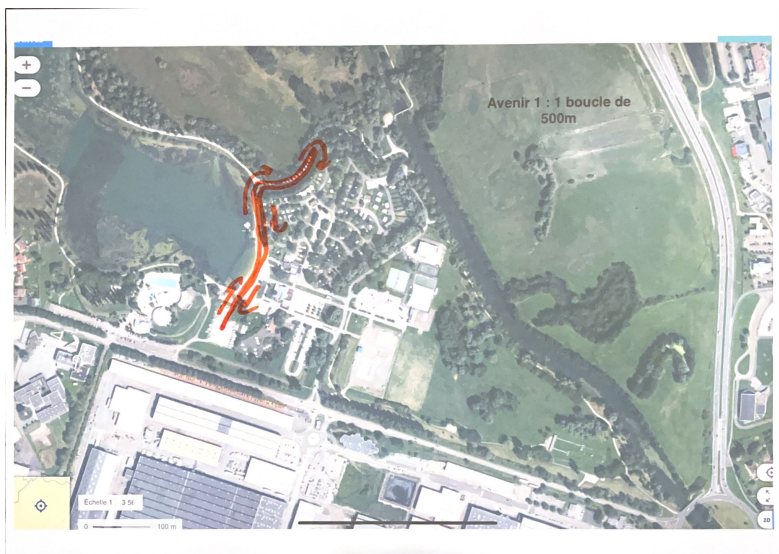

AVENIRS I

NATATION: 50 m bord de plage

PARCOURS VÉLO:

<https://connect.garmin.com/modern/course/283837165>

PARCOURS CAP:

1.11 km
Distance

4 m
Ascension totale

4 m
Descente totale