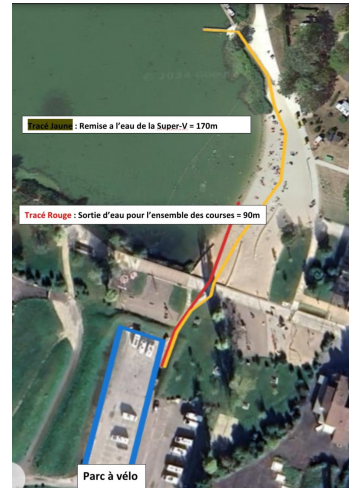

## PARCOURS VÉLO:

<https://connect.garmin.com/modern/course/283835206>

## PARCOURS CAP:

10.19 km	105 m	105 m
Distance	Ascension totale	Descente totale