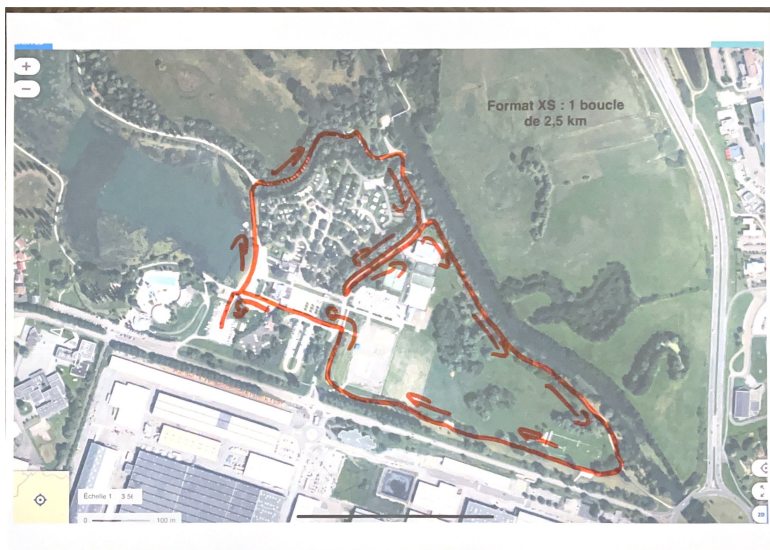

# FORMAT XS

## NATATION:

## PARCOURS VÉLO:

<https://connect.garmin.com/modern/course/283835206>

## PARCOURS CAP:

10.19 km	105 m	105 m
Distance	Ascension totale	Descente totale